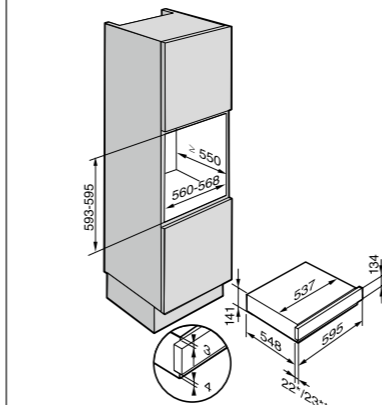

EVS 6214

*Készülékek üveg előlappal
**Készülékek fém előlappal