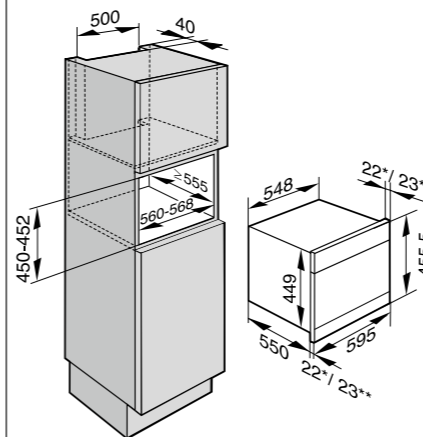

DGC 6800 X, 48 literes belső tér

*Készülékek üveg előlappal
**Készülékek fém előlappal