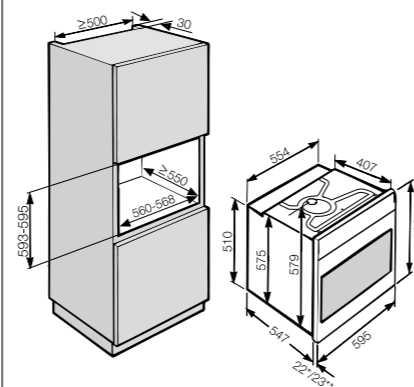

H 6000 BPX, 76 literes belső tér

*Készülékek üveg előlappal
**Készülékek fém előlappal