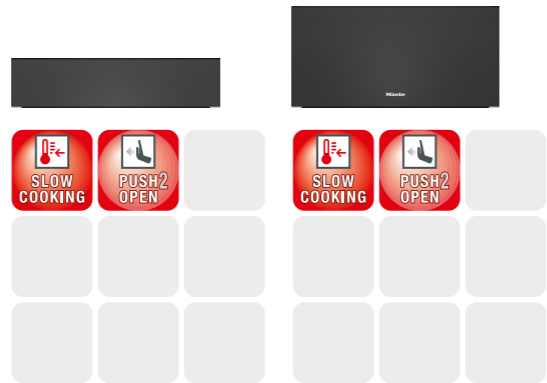

Edénymelegítő fiók

* Az árak forintban értendők.

Típus-/Modell megnevezése	ESW 6214	ESW 6229 X
Kivitel		
Edénymelegítő fiók	-	-
Gourmet edénymelegítő fiók	●	●
Tartozékfiók	-	-
Beépíthető vákuumozó fiók	-	-
Design		
ArtLine/PureLine/ContourLine	●/●/●	●/●/-
Üveg panel érintőgombokkal	●	●
Kezelőléc szöveges felirattal/piktogrammal	-/●	-/●
Fogantyú nélkül	●	●
Évezeti értéket növelő termékjellemzők		
Edények előmelegítése	●	●
Ételek melegen tartása a menü felszolgálásához	●	●
Tökéletesen elkészített étel alacsony hőmérsékleten	●	●
Pontos hőmérséklet-szabályozás 30 °C-tól 50 °C-ig	-	-
Fokozatmentes hőmérséklet-beállítás	-	-
Pontos elektronikus hőmérséklet-szabályozás 40 és 85 °C között	●	●
Üzem módok		
Csésze melegítése	●	●
Tányér melegítése	●	●
Ételek melegen tartása	●	●
Ételkészítés alacsony hőmérsékleten	●	●
Kezelési kényelem		
Teljesen kihúzható sín az egyszerű be- és kirakodáshoz	●	●
Push-to-Open mechanizmus	●	●
Önbehúzó csillapítással	-	-
Stop programozás/időzítő funkció	●	●
Befogadóképesség	teríték 6 személy számára	teríték 12 személy számára
Összekötési lehetőség kávéautomatával	●	●
Ápolási kényelem		
Nemesacél készülékfront CleanSteel felülettel*	-	-
Felületbe simuló érintőkijelző	●	●
Biztonság		
Hűtés elől	●	●
Csúszásgátló betét	●	●
Biztonsági kikapcsolás	●	●
Műszaki adatok		
Készülék méretei mm-ben (SZ x MA x MÉ)	595 x 141 x 570	595 x 289 x 570
Hasznos belső magasság mm-ben	80	230
Fogyasztási érték kW-ban/feszültség V-ban/biztosíték A-ban	0,7/230/10	0,7/230/10
Elektromos vezeték hossza m-ben	2,0	2,0
Tartozékok		
Csúszásgátló betét	1	1
Szakácskönyv alacsony hőmérsékleten történő ételkészítéshez	-	-
Szakácskönyv igénylő kártya - ételkészítés alacsony hőmérsékleten	-	-
Rács a rakodófelület növelésére	-	1
Javasolt áfás fogyasztói ár*		
grafitszürke	299 900,-	319 900,-
brilláns fehér	299 900,-	319 900,-
obszidián fekete	299 900,-	319 900,-