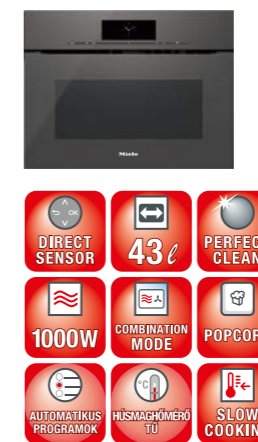

* Az árak forintban értendők.

Típus-/Modell megnevezés	H 6800 BMX
Kivitel	
Beépíthető sütő mikrohullámú üzemmóddal	•
Design	
ArtLine/PureLine/ContourLine	•/–/–
Kijelző	M Touch/–
Fogantyú nélküli/Süllyeszthető gombok	•/–
Élvezeti értéket növelő termékjellemzők	
Elektronikusan vezérelt mikrohullám-teljesítmény	•
Teljesítményfokozat W-ban	80/150/300/450/600/850/1000 W
Húsmaghőmérő tű	•
Üzem módok	
Hőlégkeverés plusz/intenzív sütés/barnító sütés/felolvasztás	•/•/•/•
Felső/alsó sütés/alsó sütés/felső sütés	•/•/–
Grill/légkeveréses grill	•/•
Automatikus programok	Több, mint 100
Országspecifikus automatikus program	–
Sütőautomatika	•
Ételkészítés alacsony hőmérsékleten	•
Mikrohullám	•
Mikrohullámú sütő sütőautomatikával/mikrohullámú sütő grill funkcióval	•/•
Mikrohullámú sütő hőlégkeverés plusz funkcióval/mikrohullámú sütő légkeveréses grill funkcióval	•/•
Speciális felhasználások	•
Kezelési kényelem	
Touch2Open	•
Popcorn funkció	•
Pontos idő kijelzése/dátum kijelzése	•/•
Tojásfőző óra/pontos idő eltárolása órában	•/200
Start-Stop programozás/kikapcsoló automatika	•/•
Tényleges hőmérséklet kijelzése/javasolt hőmérséklet	•/•
Javasolt mikrohullám-teljesítmény minden üzemmódhoz	•
Gyors mikrohullám	•
Saját programok/Egyéni beállítások	20/igen
Készülékajtó	
SoftOpen	•
CleanGlass ajtó/ajtóérintkező kapcsoló	•/•
Sütőtér	
Sütőtér térfogata l-ben	43
Halogénlámpák száma	egy
Ápolási kényelem	
Nemesacél készülékfront CleanSteel felülettel*	–
Nemesacél sütőtér strukturált felülettel	•
Lehajtható grill fűtőtest	•
Hatékonyság és fenntarthatóság	
Maradékő-kihasználás/gyors felfűtés	•/•
Biztonság	
Készülék-hűtőrendszer hűtött előlappal	•
Biztonsági kikapcsolás/üzembe helyezési zár	•/•
Műszaki adatok	
Fülk magasság mm-ben (SZ x MA x MÉ)	560 – 568 x 450 – 452 x 550
Fogyasztási érték kW-ban/feszültség V-ban/biztosíték A-ban	3,3/230/16
Szállított tartozék	
Sütőrostély PerfectClean bevonattal/üvegtál	1/2
Javasolt áfás fogyasztói ár*	
briliáns fehér	899 900,–
obszidián fekete	899 900,–
grafitszürke	899 900,–