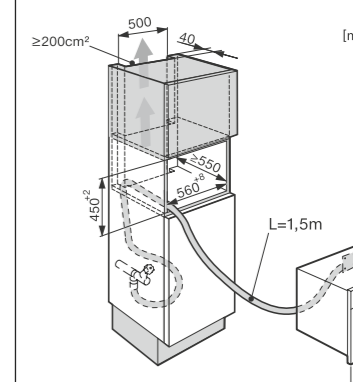

Kávéautomaták

CVA 6805

Hidegvíz csatlakozás 3/4"