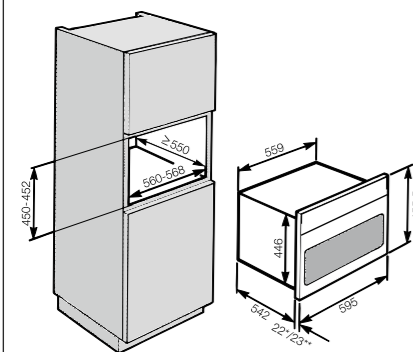

H 6000 BMX, 43 literes belső tér

*Készülékek üveg előlappal
**Készülékek fém előlappal