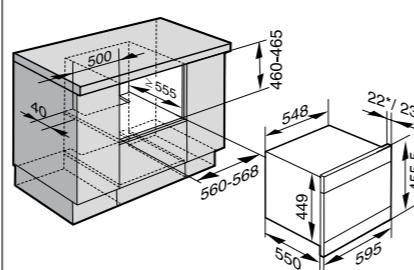

*Készülékek üveg előlappal
**Készülékek fém előlappal

H 6000 BMX, 43 literes belső tér

*Készülékek üveg előlappal
**Készülékek fém előlappal

Kombi gőzpárolók

DGC 6800 X, 48 literes belső tér

*Készülékek üveg előlappal
**Készülékek fém előlappal