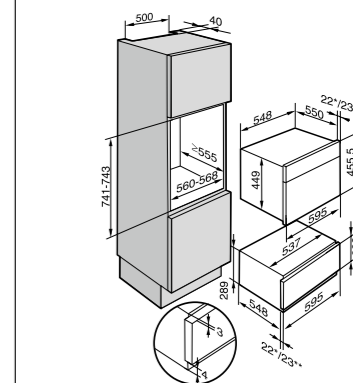

H 6000 BMX, 43 literes belső tér

*Készülékek üveg előlappal
**Készülékek fém előlappal

Gourmet- edénymelegítő fiók, Kamrás vákuumozó fiók

EWS 6214

*Készülékek üveg előlappal
**Készülékek fém előlappal

EWS 6229 X