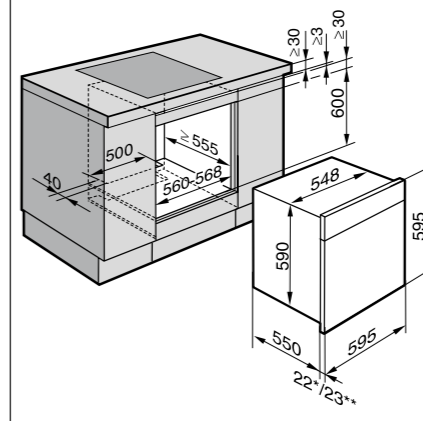

DGC 6860 X, 68 literes belső tér

*Készülékek üveg előlappal
**Készülékek fém előlappal