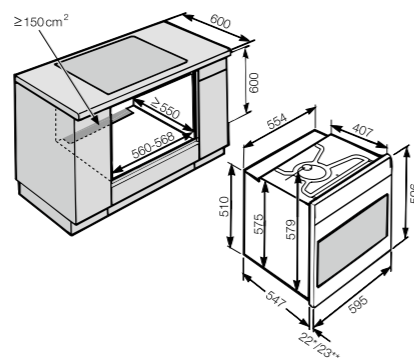

Sütők, Kompakt sütők, Mikrohullámú üzemmóddal kombinált kompakt sütők

H 6000 BPX, 76 literes belső tér

*Készülékek üveg előlappal
**Készülékek fém előlappal