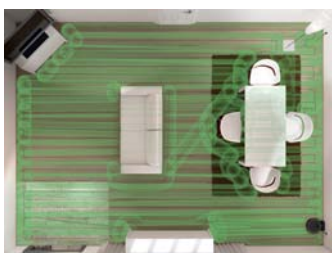

Kaotikus navigáció

- Nincs fedélzeti kamera - a helyiség geometriáját a porszívó nem ismeri
- A robotporszívó hiányosan takarít
- A hiányzó szisztematika sok áramot igényel

Szisztematikus navigáció

- A gyroszenzor és a fedélzeti kamera gondoskodik az orientációról a helyiségben
- A robotporszívó párhuzamos vonalak mentén tisztítja a padlót
- Sok készülék a padló nehezen hozzáférhető részeit és a peremeket nem megbízhatóan takarítja