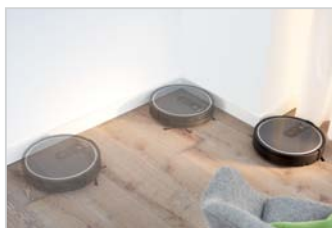

Sarok program

Duplán alapos: a sarok programban a Scout RX1 a nehezen elérhető sarkokat még egyszer megtisztítja.