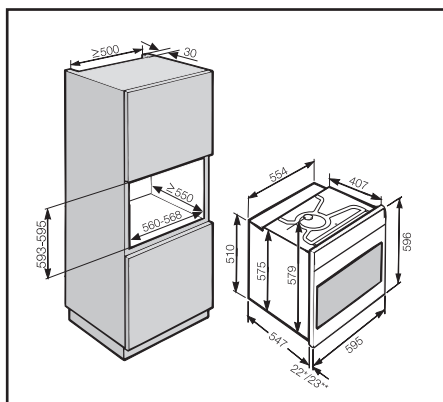

FlexiClip teleszkóposan kihúzható sínrendszer: Rugalmas és biztonságos: a FlexiClip sínrendszer segítségével a sütőtepsi, a rács valamint a Miele Gourmet sütőedény teljesen kihúzható a sütőtérből és minden pozícióban biztonságosan áll. Így a sültet vagy a süteményt locsolhatja, forgathatja vagy kivetheti anélkül, hogy hozzáérne a sütő forró belsejéhez. A FlexiClip sín rugalmasan, a sütő bármely szintjére könnyedén elhelyezhető. **H 2666 BP készülék vásárlása esetén egy pár FlexiClip teljesen kihúzható sínrel ajándékozzuk meg.** Ehhez a sütő mellé csomagolt kupont kell a Miele webshopban (www.miele.hu) beváltania.